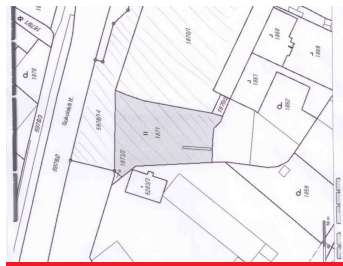

Prodej stavebního pozemku v centru města Liberce

Cena: **0 Kč / m²**
Místo: Sokolská, Liberec
Číslo nabídky: 7326P
Energetická náročnost budovy:

Nabízíme k prodeji velký stavební pozemek o výměře 3942 m². Lokalita u Malého divadla, mezi ulicemi Chrastavská a Sokolská. Elektřina je na pozemku. Možnost připojení na vodu a kanalizaci.